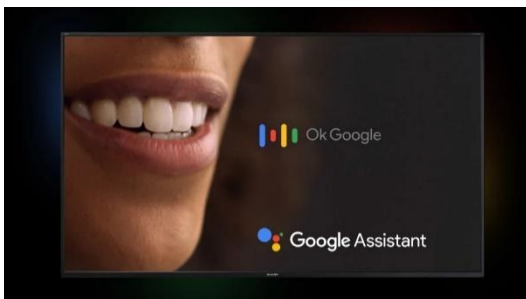

Be Original.

A szórakozás, amit szeretsz, a Google segítségével

Fedezzen fel új filmeket és műsorokat az Önt érdeklő dolgok alapján, sőt még a figyelőlistáját is frissítheti, és vezérelheti tévét – mindezt telefonjáról. Ezenkívül kérje meg a Google Asszisztenst, hogy keressen filmeket, streameljen alkalmazásokat, játsszon le zenét és vezérelje a tévét – mindezt az Ön hangjával.

Íranyítsd a tévédet a telefonoddal

A Google TV alkalmazással vezérelheti tévét közvetlenül mobileszközéről. Most még akkor is találhat valami nagyszerű néznivalót, amikor a kanapé megette a távirányítót. A telefon billentyűzetével pedig gyorsan beírhat bonyolult jelszavakat, filmneveket vagy keresési kifejezéseket.

Dolby Atmos

Lépjén be a hangok új világába a Dolby Atmos® segítségével. A Dolby Atmos egy előrelépést jelent a surround hangzáshoz képest, és egy rendkívüli élménybe repít mozgó hangzással. Mostantól a Sharp TV-kben is elérhető, így soha nem volt még ilyen egyszerű otthon élvezni a Dolby Atmos élményt.

Google Cast

Mobiltelefonjáról, táblagépéről vagy laptopjáról közvetlenül a nagyméretű tévéképernyőjére: a Google Cast segítségével átviheti kedvenc filmjeit, videóit, alkalmazásait, játékaikat és sok mást, hogy mindent nagy formátumban élvezhessen. A Google Cast segítségével okostelefonjáról nyaralási fotóit is megjelenítheti tévéjén – nagy felbontásban és ragyogó színekben. Csak meg kell nyomnia a Google Cast ikont a használt alkalmazásban.