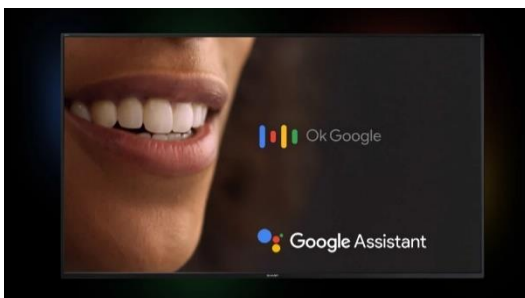

Google Assistant

Ennél nem lesz kényelmesebb: nyomja meg a Google Assistant gombot a távirányítón, és vezérelje a tévét a hangjával. Használhatja a TV-t feladatok kezeléséhez, naptár megtekintéséhez, információk eléréséhez stb.

HEVC/h.265

Beleértve a jövőt: ezzel a legújabb videokodekkel már ma készen áll a holnap sugárzási szabványaira. És amikor az akció elkezdődik, Sharp TV-jével már a kezdetektől részese lesz az akciónak.

HLG:

A Hybrid Log Gama vagy röviden HLG minden modern TV-hez elengedhetetlen kellék. Ezzel a szabvánnyal kihasználhatja az optikailag kiváló minőségű HDR-tartalom előnyeit, amelyet a műsorszolgáltatók vagy streaming szolgáltatók műholdon, kábelon vagy antennán továbbítanak.

SHARP®
Be Original.