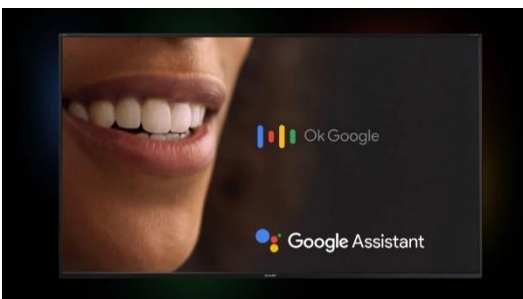

Google Assistant

Ennél nem lesz kényelmesebb: nyomja meg a Google Assistant gombot a távirányítón, és vezérelje a tévét a hangjával. Használhatja a TV-t feladatok kezeléséhez, naptár megtekintéséhez, információk eléréséhez stb.

Google Play Movie

Szeretnél azonnal beszélni róluk, és filmeket és sorozatokat nézni, mielőtt megjelennének a Blu-Ray lemezen? Olyan konkrét filmeket keresel, amelyek jelenleg nem láthatók sehol? Ezután vásárolja meg vagy bérelje ki kedvenceit a Google Play Movie segítségével. Csak közvetítsen élőben a tévén, és alakítsa a nappalit mozivá családja vagy barátai számára. Vagy töltsse le és nézze meg, amikor ideje engedi.

Beépített Chromecast:

Mobiltelefonjáról, táblagépéről vagy laptopjáról közvetlenül a nagy tévéképernyőre: a beépített Chromecast segítségével átviheti kedvenc filmjeit, videóit, alkalmazásait, játékaikat és még sok más, hogy mindent nagy formátumban élvezhessen. A Chromecast segítségével okostelefonjáról készített nyaralási fotóit a tévén is megtekintheti – nagy felbontásban és ragyogó színekben.