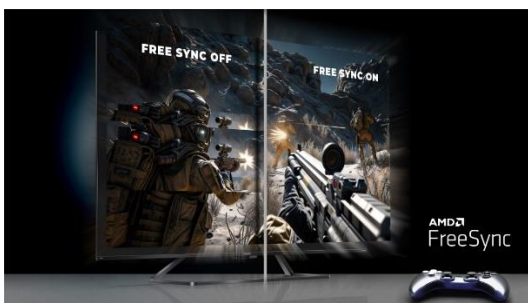

AMD FreeSync™

Az AMD FreeSync technológia gyakorlatilag bármilyen képkockafrekvenciával (144 Hz-ig) véget vet a szaggatott játékmenetnek és a törött képkockáknak. Nézze meg a következő áttörést a számítógépes és konzolos játékélményben.

Napelemes távirányító:

Napelemes távirányítónk újradefiniálja a kényelmet a tenyerében. Nem kell többé aggódnia az akkumulátorok miatt – ez a karcsú eszköz hasznosítja a nap energiáját, így biztosítva, hogy Ön fenntarthatóan kézben tartsa az irányítást. Mondjon búcsút az akkumulátorcserével járó fáradságnak. Távirányítónk a nap energiájával virágzik, megszakítás nélküli vezérlést kínál, eldobható elemek nélkül. USB Type-C csatlakozó, amely biztosítja, hogy több töltési lehetőség álljon a rendelkezésére. Akár jobban szereti a napenergiát, akár gyors feltöltésre van szüksége USB-töltőről vagy powerbankról, ez a távirányító a rendelkezésére áll.

Írnyítsd a tévédet a telefonoddal:

A Google TV alkalmazással vezérelheti tévéjét közvetlenül mobilkészülékéről. Most még akkor is találhat valami nagyszerű néznivalót, amikor a kanapé megette a távirányítót. A telefon billentyűzetével pedig gyorsan beírhat bonyolult jelszavakat, filmneveket vagy keresési kifejezéseket.