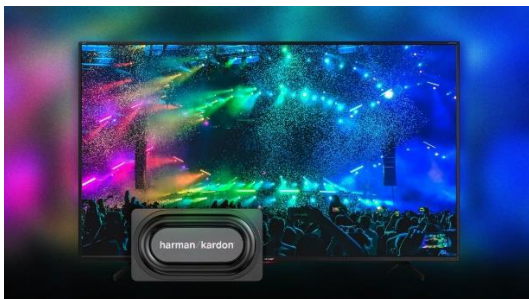

harman/kardon® hangrendszer

Erőteljes mozihangzás otthonába: A Harman egyedi tervezésű audiorendszere kiváló dinamikatarományt és precíz hangzást kínál, amely betölti a helyiséget. Emiatt a televízió igazi csemege a fülnek.

HDR – High Dynamic Range:

A HDR optikailag még többet hoz neked tévénézés közben. Az extra fényerő és kontraszt, valamint a szélesebb színválaszték révén a kép tökéletesen illeszkedik az emberi szemhez. A fényes képek tisztábbak és élénkebbek, a vörösek, zöldek és kékek jobban irizálnak, és a kép mélyebb lesz.

Netflix:

Bármikor, korlátlanul és reklámok nélkül nézheti meg, ami érdekli: a Netflix segítségével rengeteg filmet, sorozatot és dokumentumfilmet streamelhet – beleértve a nagy sikerfilmeket és a kidolgozott házon belüli produciókat. Fizessen elő a Netflixre és válasszon a több ezer ajánlat közül.

Beépített Chromecast:

Mobiltelefonjáról, táblagépéről vagy laptopjáról közvetlenül a nagy tévéképernyőre: a beépített Chromecast segítségével átviheti kedvenc filmjeit, videóit, alkalmazásait, játékait és még sok mást, hogy mindent nagy formátumban élvezhessen. A Chromecast segítségével okostelefonjáról készített nyaralási fotóit a tévén is megtekintheti – nagy felbontásban és ragyogó színekben.