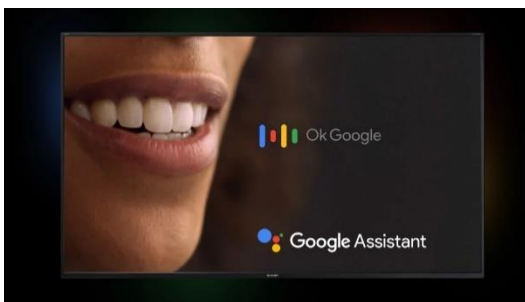

Google Assistant

Ennél nem lesz kényelmesebb: nyomja meg a Google Assistant gombot a távirányítón, és vezérelje a tévét a hangjával. Használhatja a TV-t feladatok kezeléséhez, naptár megtekintéséhez, információk eléréséhez stb.

Google Play Movie

Szeretnél azonnal beszélni róluk, és filmeket és sorozatokat nézni, mielőtt megjelennének a Blu-Ray lemezen? Olyan konkrét filmeket keresel, amelyek jelenleg nem láthatók sehol? Ezután vásárolja meg vagy bérelje ki kedvenceit a Google Play Movie segítségével. Csak közvetítsen élőben a tévén, és alakítsa a nappalit mozivá családja vagy barátai számára. Vagy töltsse le és nézze meg, amikor ideje engedi.

Beépített Chromecast:

Mobiltelefonjáról, táblagépéről vagy laptopjáról közvetlenül a nagy tévéképernyőre: a beépített Chromecast segítségével átviheti kedvenc filmjeit, videóit, alkalmazásait, játékaikat és még sok más, hogy mindent nagy formátumban élvezhessen. A Chromecast segítségével okostelefonjáról készített nyaralási fotóit a tévén is megtekintheti – nagy felbontásban és ragyogó színekben.