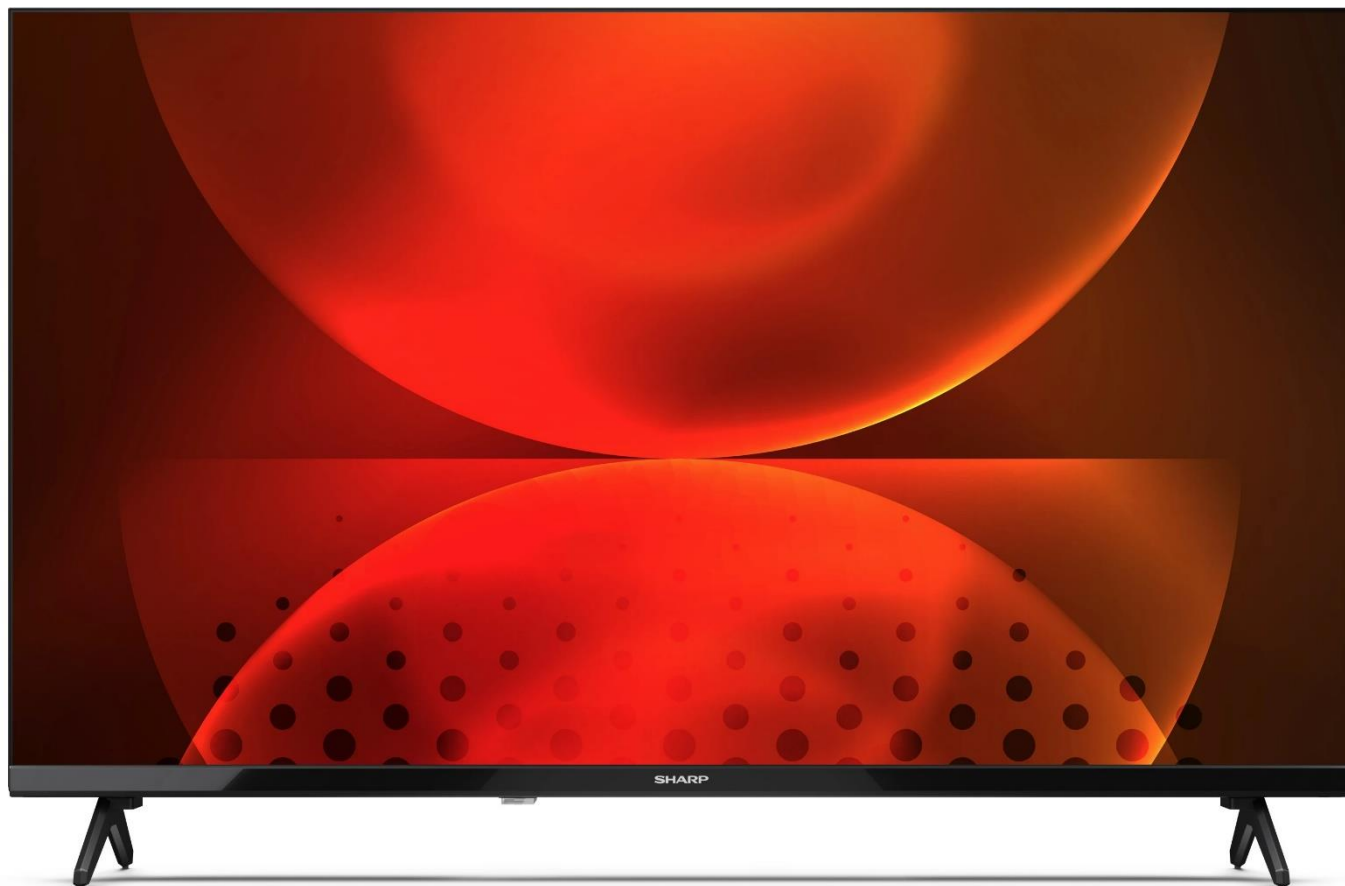

## SHARP 32FH2EA 80cm-es HD Android LED TV

A 32FH2EA egy HD-kompatibilis, keret nélküli LED Android TV™, kivételes multimédiás funkciókkal.

### Legfontosabb tulajdonságok:

HD Ready Android TV™

Képméret: 32" (80cm)

Keret nélküli kivitel

HEVC (H.265) 10 bites videokodek

Google Assistant

Bluetooth®

Wi-Fi

Beépített Chromecast

**Általános tulajdonságok:**

Operációs rendszer: Android11

Képtátmérő: 80 cm (32")

Felbontás: 1366 x 768 pixel

Active motion: 400

Backlight: LED

**Audio rendszer:**

Hangszóró: 2X8W