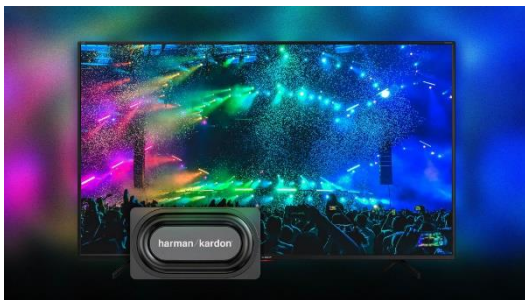

Harman/Kardon® hangrendszer

Erőteljes mozihangzás otthonába: A Harman egyedi tervezésű audiorendszere kiváló dinamikatartományt és precíz hangzást kínál, amely betölti a helyiséget.