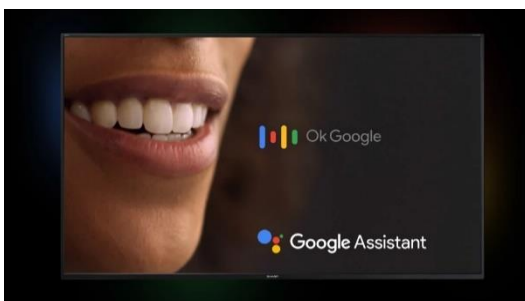

Google Assistant

Ennél nem lesz kényelmesebb: nyomja meg a Google Assistant gombot a távirányítón, és vezérelje a tévét a hangjával. Használhatja a TV-t feladatok kezeléséhez, naptár megtekintéséhez, információk eléréséhez stb.

HDR – High Dynamic Range:

A HDR optikailag még többet hoz neked tévézés közben. Az extra fényerő és kontraszt, valamint a szélesebb színválaszték révén a kép tökéletesen illeszkedik az emberi szemhez. A fényes képek tisztábbak és élénkebbek, a vörösek, zöldek és kékek jobban irizálnak, és a kép mélyebb lesz.

Netflix:

Bármikor, korlátlanul és reklámok nélkül nézheti meg, ami érdekli: a Netflix segítségével rengeteg filmet, sorozatot és dokumentumfilmet streamelhet – beleértve a nagy sikerfilmeket és a kidolgozott házon belüli produciókat. Fizessen elő a Netflixre és válasszon a több ezer ajánlat közül.

Beépített Chromecast:

Mobiltelefonjáról, táblagépéről vagy laptopjáról közvetlenül a nagy tévéképernyőre: a beépített Chromecast segítségével átviheti kedvenc filmjeit, videóit, alkalmazásait, játékait és még sok mást, hogy mindent nagy formátumban élvezhessen. A Chromecast segítségével okostelefonjáról készített nyaralási fotóit a tévén is megtekintheti – nagy felbontásban és ragyogó színekben.